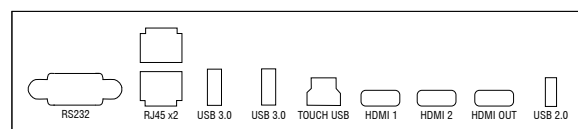

ОБЛАСТЬ ПРИМЕНЕНИЯ

- Учреждения дошкольного, начального, среднего, специального и высшего образования
- Переговорные комнаты
- Рекреационные и входные зоны организаций, офисов и бизнес-центров

Характеристика*	Модель
	TT50LE-55U-N
Диагональ	55"
Яркость	350 кд/м ²
Контрастность	4000:1
Разрешение	3840x2160 пикселей
Тип сенсора	Инфракрасный
Угол обзора экрана	178 градусов
Безвентиляторное охлаждение	Да
Количество точек касания, шт.	40
Оперативная память (RAM)	8 Гб
Память устройства (ROM)	64 Гб
Версия операционной системы	Android 11
Количество ядер процессора	8
Суммарная мощность акустики	32 Вт
Количество динамиков, шт.	2
Типы интерфейсов	1xUSB3.1 Gen2 Type C, 2/2 xUSB3.0 Type A/Type B, 2xUSB2.0 Type A, 2xHDMI IN, 1xHDMI OUT, 1xRS232, 2xLAN, 1xAudio Out, 1xMic In
Поддержка WiFi 6	802.11ax
Поддержка Bluetooth	5.2
Слот OPS	Да
Поддерживаемые типы OPS ПК	OPS OPS-CT
Количество стилусов в комплекте, шт.	2
Толщина защитного стекла, мм	3
Габариты панели, мм	1271x774x87
Вес панели, кг	26,1
Габариты упаковки, мм	1401x220x859
Вес в упаковке, кг	34,45
Крепление (VESA)	400x200

* Примечание: производитель может изменить комплект поставки, характеристики и внешний вид товара.

Внешний вид

Интерфейсы

OPS ПК

Кабели питания, USB, HDMI