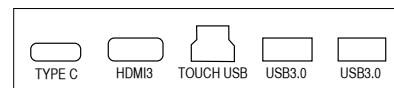

ОБЛАСТЬ ПРИМЕНЕНИЯ

- Учреждения дошкольного, начального, среднего, специального и высшего образования
- Переговорные комнаты
- Рекреационные и входные зоны организаций, офисов и бизнес-центров

Характеристика*	Модель
	TT50LE-55U-N
Диагональ	55"
Яркость	350 кд/м ²
Контрастность	4000:1
Разрешение	3840x2160 пикселей
Тип сенсора	Инфракрасный
Угол обзора экрана	178 градусов
Безвентиляторное охлаждение	Да
Количество точек касания, шт.	40
Оперативная память (RAM)	8 Гб
Память устройства (ROM)	64 Гб
Версия операционной системы	Android 11
Количество ядер процессора	8
Суммарная мощность акустики	32 Вт
Количество динамиков, шт.	2
Типы интерфейсов	1xUSB3.1 Gen2 Type C, 2/2 xUSB3.0 Type A/Type B, 2xUSB2.0 Type A, 2xHDMI IN, 1xHDMI OUT, 1xRS232, 2xLAN, 1xAudio Out, 1xMic In
Поддержка WiFi 6	802.11ax
Поддержка Bluetooth	5.2
Слот OPS	Да
Поддерживаемые типы OPS ПК	OPS OPS-CT
Количество стилусов в комплекте, шт.	2
Толщина защитного стекла, мм	3
Габариты панели, мм	1271x774x87
Вес панели, кг	26,1
Габариты упаковки, мм	1401x220x859
Вес в упаковке, кг	34,45
Крепление (VESA)	400x200

* Примечание: производитель может изменить комплект поставки, характеристики и внешний вид товара.

Внешний вид

Интерфейсы

OPS ПК

Кабели питания, USB, HDMI